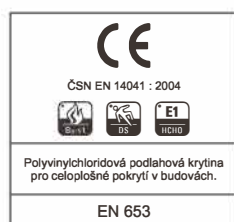

Váha celkem
2330 g/m²
EN 430

Vhodné pro kolečkové židle
měkká kolečka typ W
EN 425

Stálobarevnost
≥ 6
ISO 105-B02

Zbytkový otlak
≤ 0,20 mm
EN 433

Rozměrová stálost
≤ 0,40 %
EN 434

Povrchová úprava PUR
PREMIUM PROTECT

Útlum hluku
10 dB
EN ISO 717/2

Vnitřní napětí
< 2 kV
EN 1815

Vhodné pro podlahové vytápění
EN 12667

Klasifikace hořlavosti
B_{f1}-s1
EN 13501-1

Skluznost povrchu
EN 13893

Záruka dle záručních
podmínek výrobce
5 let pro komerční prostory

Záruka dle záručních
podmínek výrobce
10 let pro bytové prostory

Antibakteriální úprava
ISO 22196

Doporučená metoda instalace
celoplošné lepení

Vyrobeno v EU.