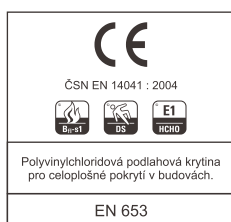

Technické informace

MODA 41

Typ: vinylová podlahová krytina vyztužená skelným vláknem

Třída zátěže
32
EN 685

Třída zátěže
41
EN 685

Tloušťka celkem
2,00 mm
EN 428

Tloušťka nášlapné vrstvy
0,40 mm
EN 429

Šíře role
2 m / 3 m / 4 m
EN 426

Váha celkem
2150 g/m²
EN 430

Vhodné pro kolečkové židle
měkká kolečka typ W
EN 425

Stálobarevnost
≥ 6
ISO 105-B02

Zbytkový otlak
≤ 0,20 mm
EN 433

Rozměrová stálost
≤ 0,40 %
EN 434

Povrchová úprava PUR
SUPREME PROTECTION

Útlum hluku
13 dB
EN ISO 717/2

Vnitřní napětí
< 2 kV
EN 1815

Vhodné pro podlahové vytápění
0,02 m²/kW
EN 12667

Klasifikace hořlavosti
B_{fl}-s1
EN 13501-1

Sklužnost povrchu
? 0,30μ
EN 13893

Záruka dle záručních
podmínek výrobce
5 let pro komerční prostory

Záruka dle záručních
podmínek výrobce
10 let pro bytové prostory

Doporučená metoda instalace

celoplošné lepení