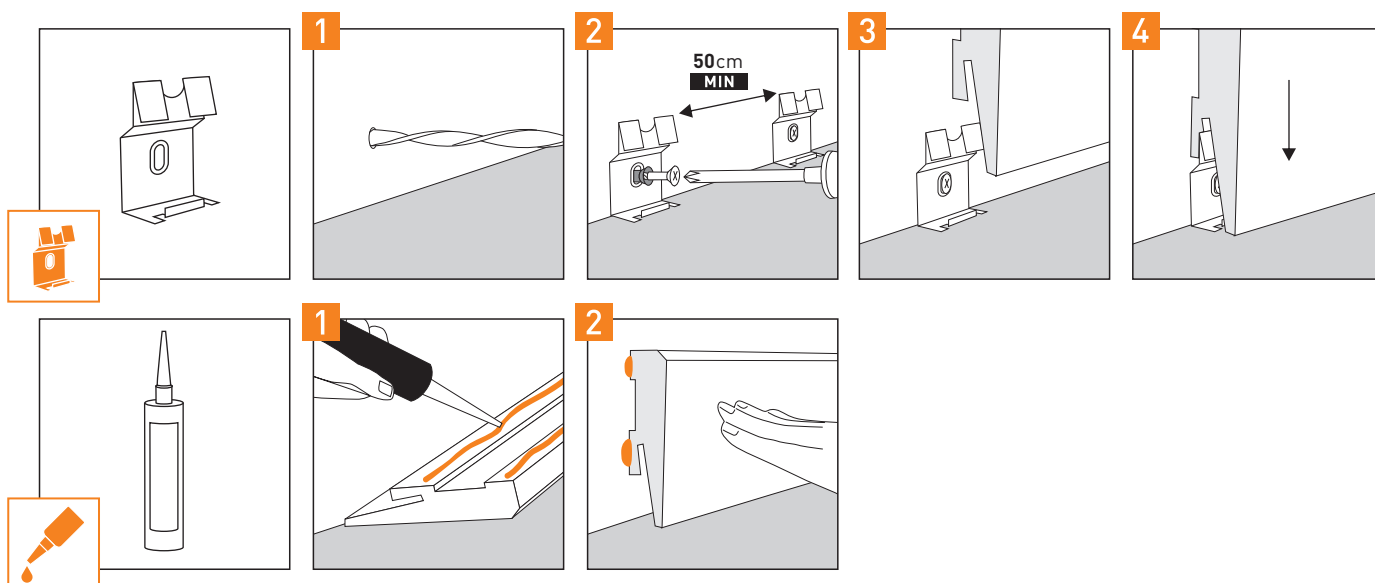

MONTAGE

MONTAŻ

Arbiton
FLOOR EXPERT

CLIPS OR GLUE

Montaż na klamry lub klej

CAVARE

Finishing the corners

Wykończenie narożników