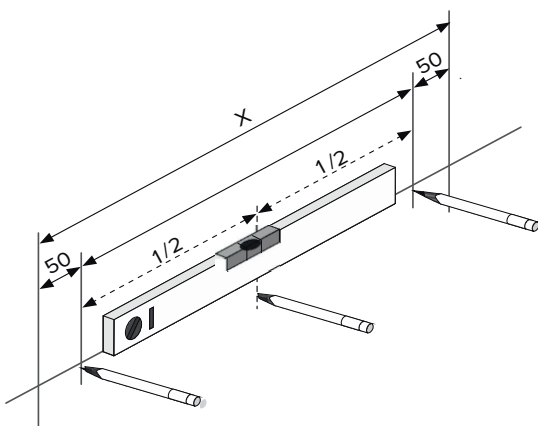

Pokyny pro montáž rolet LumOut DEN a NOC

POZOR

Před instalací a použitím bezpečnostního držáku napínacího řetízku si pozorně přečtěte pokyny k montáži. Nesprávná instalace držáku může způsobit udušení dětí. Aby nedošlo k udušení malých dětí, měl by být ochranný držák správně nainstalován a zajistit řetízky - šňůrky mimo dosah malých dětí. Použití držáku ovládacího řetízku pomáhá omezit udušení, ale nezajišťuje plnou bezpečnost. Malé děti se mohou uškrtit smyčkou, vytvořenou šňůrou, řetízkem k ovládní rolety - žaluzie. Mohou si rovněž ovinout řetízek - šňůru kolem krku. Nezavazujte ovládací řetízky - šňůrky. Ujistěte se, že se řetízky - šňůrky nezamotávají a nevytváří smyčky. Uchovávejte pokyny pro pozdější použití.

Montáž na stěnu a strop

1

2

Rozměry jsou uvedeny v milimetrech

3

4