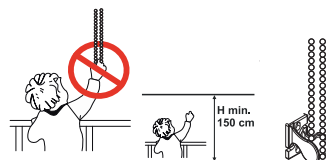

Pokyny pro montáž rolet LumOut DEN a NOC

POZOR

Před instalací a použitím bezpečnostního držáku napínacího řetízku si pozorně přečtěte pokyny k montáži. Nesprávná instalace držáku může způsobit udušení dětí. Aby nedošlo k udušení malých dětí, měl by být ochranný držák správně nainstalován a zajistit řetízky - šňůrky mimo dosah malých dětí. Použití držáku ovládacího řetízku pomáhá omezit udušení, ale nezajišťuje plnou bezpečnost. Malé děti se mohou uškrtit smyčkou, vytvořenou šňůrou, řetízkem k ovládní rolety - žaluzie. Mohou si rovněž ovinout řetízek - šňůru kolem krku. Nezavazujte ovládací řetízky - šňůrky. Ujistěte se, že se řetízky - šňůrky nezamotávají a nevytváří smyčky. Uchovávejte pokyny pro pozdější použití.