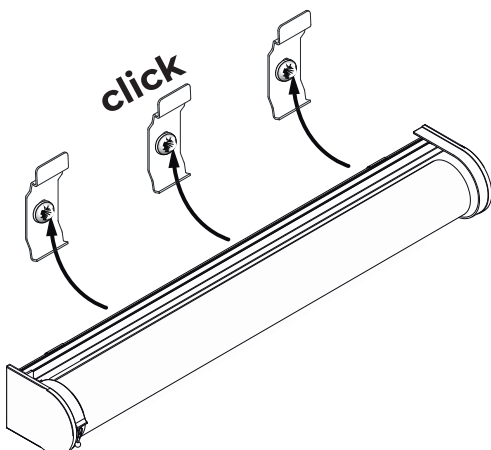

Pokyny pro montáž rolet LumOut DEN a NOC

POZOR

Před instalací a použitím bezpečnostního držáku napínacího řetízku si pozorně přečtěte pokyny k montáži. Nesprávná instalace držáku může způsobit udušení dětí. Aby nedošlo k udušení malých dětí, měl by být ochranný držák správně nainstalován a zajistit řetízky - šňůrky mimo dosah malých dětí. Použití držáku ovládacího řetízku pomáhá omezit udušení, ale nezajišťuje plnou bezpečnost. Malé děti se mohou uškrtit smyčkou, vytvořenou šňůrou, řetízkem k ovládní rolety - žaluzie. Mohou si rovněž ovinout řetízek - šňůru kolem krku. Nezavazujte ovládací řetízky - šňůrky. Ujistěte se, že se řetízky - šňůrky nezamotávají a nevytváří smyčky. Uchovávejte pokyny pro pozdější použití.

Montáž na stěnu a strop

1

2

Rozměry jsou uvedeny v milimetrech

3

4