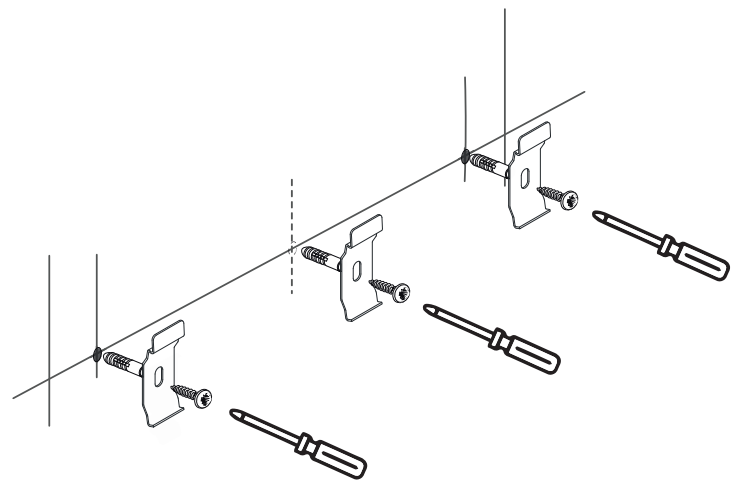

Pokyny pro montáž rolet LumOut DEN a NOC

POZOR

Před instalací a použitím bezpečnostního držáku napínacího řetízku si pozorně přečtěte pokyny k montáži. Nesprávná instalace držáku může způsobit udušení dětí. Aby nedošlo k udušení malých dětí, měl by být ochranný držák správně nainstalován a zajistit řetízky - šňůrky mimo dosah malých dětí. Použití držáku ovládacího řetízku pomáhá omezit udušení, ale nezajišťuje plnou bezpečnost. Malé děti se mohou uškrtit smyčkou, vytvořenou šňůrou, řetízkem k ovládní rolety - žaluzie. Mohou si rovněž ovinout řetízek - šňůru kolem krku. Nezavazujte ovládací řetízky - šňůrky. Ujistěte se, že se řetízky - šňůrky nezamotávají a nevytváří smyčky. Uchovávejte pokyny pro pozdější použití.

Montáž na stěnu a strop

1

2

Rozměry jsou uvedeny v milimetrech

3

4