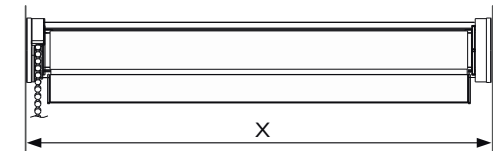

Pokyny pro montáž rolet LumOut DEN a NOC

POZOR

Před instalací a použitím bezpečnostního držáku napínacího řetízku si pozorně přečtěte pokyny k montáži. Nesprávná instalace držáku může způsobit udušení dětí. Aby nedošlo k udušení malých dětí, měl by být ochranný držák správně nainstalován a zajistit řetízky - šňůrky mimo dosah malých dětí. Použití držáku ovládacího řetízku pomáhá omezit udušení, ale nezajišťuje plnou bezpečnost. Malé děti se mohou uškrtit smyčkou, vytvořenou šňůrou, řetízkem k ovládní rolety - žaluzie. Mohou si rovněž ovinout řetízek - šňůru kolem krku. Nezavazujte ovládací řetízky - šňůrky. Ujistěte se, že se řetízky - šňůrky nezamotávají a nevytváří smyčky. Uchovávejte pokyny pro pozdější použití.

Montáž na stěnu a strop

1

2

Rozměry jsou uvedeny v milimetrech

3

4