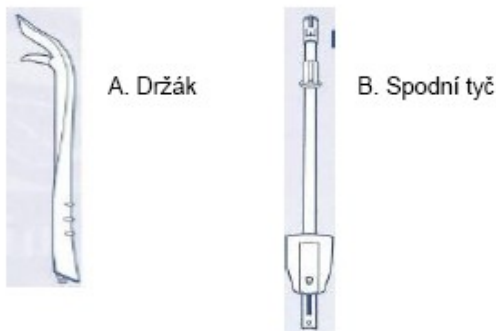

Montážní návod

Set obsahuje :