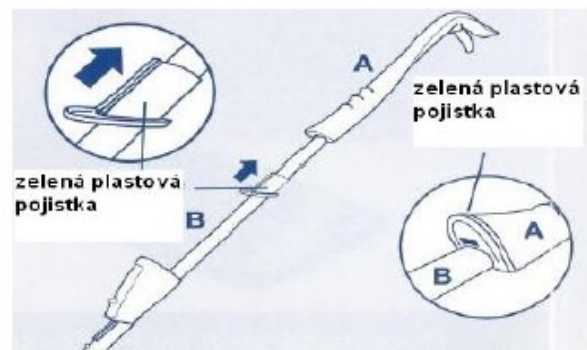

Bona Spray Mop Motion

Montážní návod a návod na čištění podlah

Doporučují profesionálové od roku 1919

Montážní návod

Set obsahuje :

C. Držák

E. Bona Čistič na podlahy 1 l

D. Čistící pad

1) Spojte držák A a spodní tyč B dle návodu níže.

2) Spojte držák A a spodní tyč B. Mechanismus musí do sebe jemně zapadnout. Poté zajistěte spoj zelenou plastovou pojistkou.

3) Napojte spodní tyč B na držák mopu C. Dejte velkou plastovou pojistku na spodní tyči B do velkého otvoru na držáku mopu C. Točte se spodní tyčí B do doby, než zapadne malá kovová pojistka do malého otvoru.