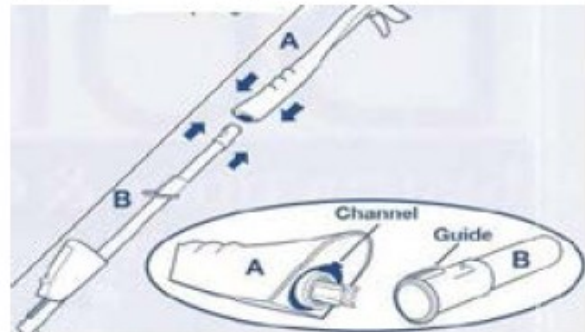

Bona Spray Mop Motion

Montážní návod a návod na čištění podlah

Doporučují profesionálové od roku 1919

Montážní návod

Set obsahuje :

C. Držák

E. Bona Čistič na podlahy 1 l

D. Čistící pad

1) Spojte držák A a spodní tyč B dle návodu níže.

2) Spojte držák A a spodní tyč B. Mechanismus musí do sebe jemně zapadnout. Poté zajistěte spoj zelenou plastovou pojistkou.

3) Napojte spodní tyč B na držák mopu C. Dejte velkou plastovou pojistku na spodní tyči B do velkého otvoru na držáku mopu C. Točte se spodní tyčí B do doby, než zapadne malá kovová pojistka do malého otvoru.

4) Přiložte čistý pad D na držák padu C. (modrou stranou směrem k podlaze)

5) Odstraňte ochranný kryt z nádoby čističe podlah E a dejte do místa na mopu. Nádobu po použití mopu nevyndávejte, zanechá se uvnitř pro další použití.