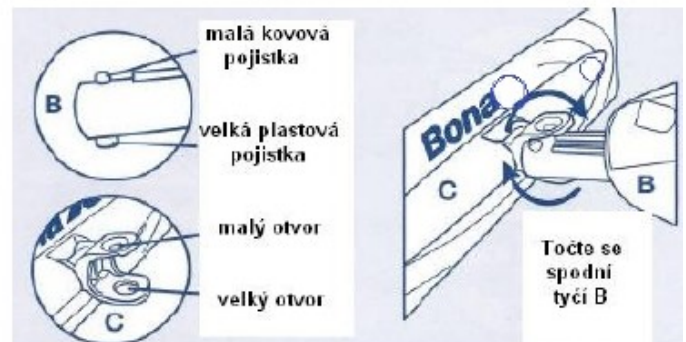

Bona Spray Mop Motion

Montážní návod a návod na čištění podlah

Doporučují profesionálové od roku 1919

Montážní návod

Set obsahuje :

C. Držák

E. Bona Čistič na podlahy 1 l

D. Čistící pad

1) Spojte držák A a spodní tyč B dle návodu níže.

2) Spojte držák A a spodní tyč B. Mechanismus musí do sebe jemně zapadnout. Poté zajistěte spoj zelenou plastovou pojistkou.

3) Napojte spodní tyč B na držák mopu C. Dejte velkou plastovou pojistku na spodní tyči B do velkého otvoru na držáku mopu C. Točte se spodní tyčí B do doby, než zapadne malá kovová pojistka do malého otvoru.

4) Přiložte čistý pad D na držák padu C. (modrou stranou směrem k podlaze)

5) Odstraňte ochranný kryt z nádoby čističe podlah E a dejte do místa na mopu. Nádobu po použití mopu nevyndávejte, zanechá se uvnitř pro další použití.