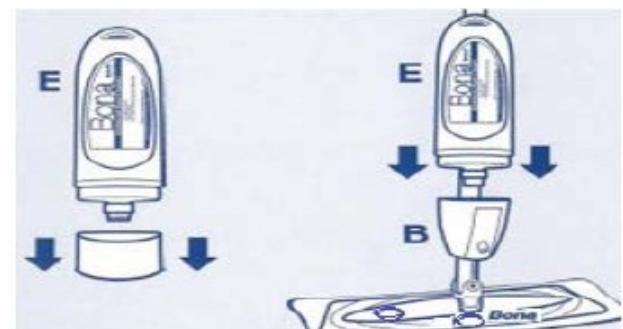

1) Spojte držák A a spodní tyč B dle návodu níže.

2) Spojte držák A a spodní tyč B. Mechanismus musí do sebe jemně zapadnout. Poté zajistěte spoj zelenou plastovou pojistkou.

3) Napojte spodní tyč B na držák mopu C. Dejte velkou plastovou pojistku na spodní tyči B do velkého otvoru na držáku mopu C. Točte se spodní tyčí B do doby, než zapadne malá kovová pojistka do malého otvoru.

4) Přiložte čistý pad D na držák padu C. (modrou stranou směrem k podlaze)

5) Odstraňte ochranný kryt z nádoby čističe podlah E a dejte do místa na mopu. Nádobu po použití mopu nevyndávejte, zanechá se uvnitř pro další použití.