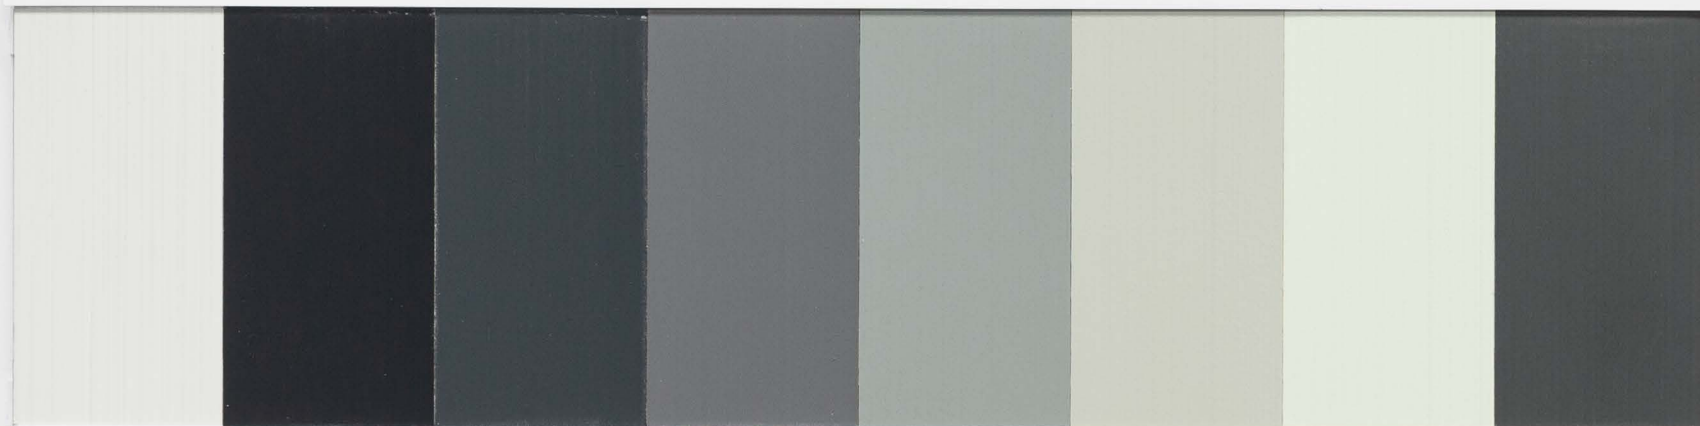

## SELSKÁ BARVA

Krycí, polomatná barva, obzvláště vhodná na dřevěné fasády, balkony, okna, zahradní domky a zahradní nábytek. Vyniká barevnou různorodostí a nepřekonatelnou trvanlivostí (příklady na smrku).