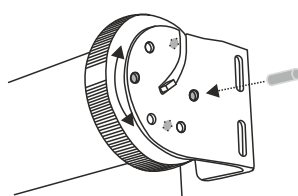

EN Speed
ES Acelerar
DE Beschleunigen
FR Accélérer
PL Szybkość

slower

faster

EN High
ES Altura
DE Höhe
FR Hauteur
PL Wysokość