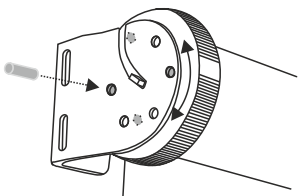

EN Speed
ES Acelerar
DE Beschleunigen
FR Accélérer
PL Szybkość

slower

faster

EN High
ES Altura
DE Höhe
FR Hauteur
PL Wysokość