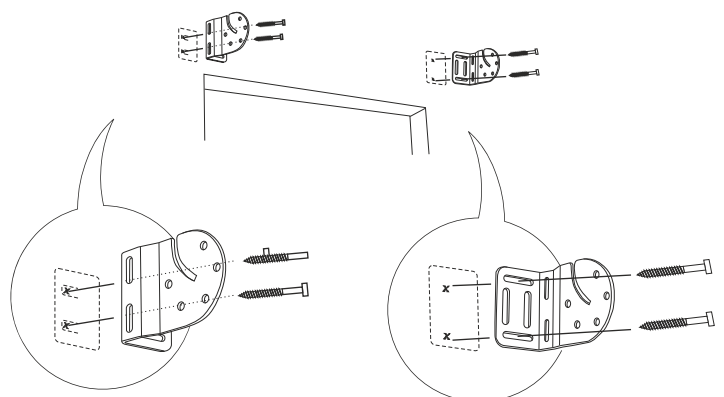

CZ Celková šířka materiálu po zamontování
X + 4 cm* - rolety o výšce do 200 cm

SK Celková šírka materiálu po zamontování
X + 4 cm* - rolety o výšce do 200 cm

HU A roló teljes szélessége felszerelés után
X + 4 cm* - 200 cm-t meg nem haladó rolók

x + 4 cm

* +/- 1 mm

SMARTROLL Ø 32-1

1

EN	left	right
ES	inquierda	derecho
DE	links	rechts
FR	gauche	droit
PL	lewy	prawy

2

3

4A