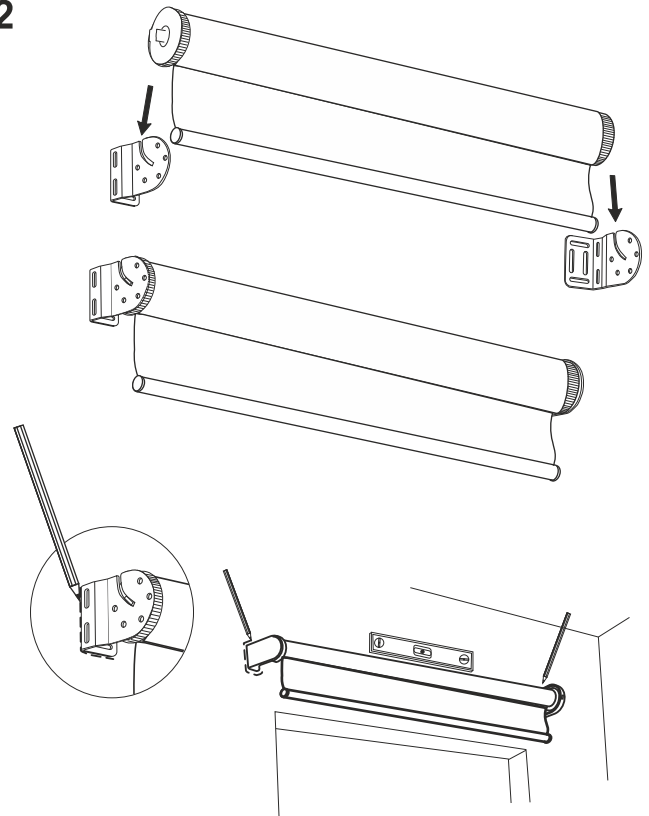

CZ Celková šířka materiálu po zamontování
X + 4 cm* - rolety o výšce do 200 cm

SK Celková šírka materiálu po zamontování
X + 4 cm* - rolety o výšce do 200 cm

HU A roló teljes szélessége felszerelés után
X + 4 cm* - 200 cm-t meg nem haladó rolók

x + 4 cm

* +/- 1 mm

SMARTROLL Ø 32-1

1

EN	left	right
ES	inquierda	derecho
DE	links	rechts
FR	gauche	droit
PL	lewy	prawy

2

3

4A