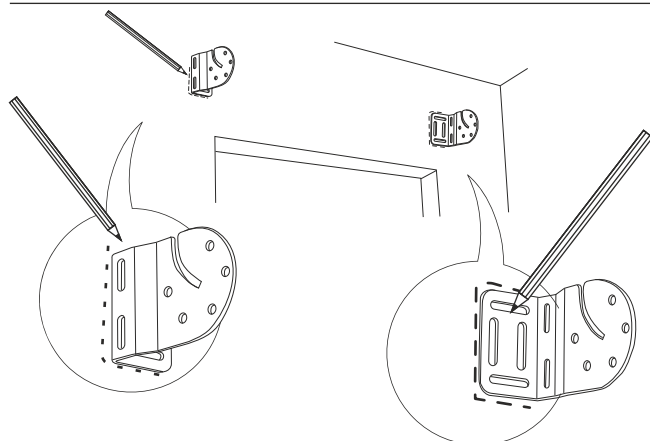

CZ Celková šířka materiálu po zamontování
X + 4 cm* - rolety o výšce do 200 cm

SK Celková šírka materiálu po zamontování
X + 4 cm* - rolety o výšce do 200 cm

HU A roló teljes szélessége felszerelés után
X + 4 cm* - 200 cm-t meg nem haladó rolók

x + 4 cm

* +/- 1 mm

SMARTROLL Ø 32-1

1

EN	left	right
ES	inquierda	derecho
DE	links	rechts
FR	gauche	droit
PL	lewy	prawy

2

3

4A