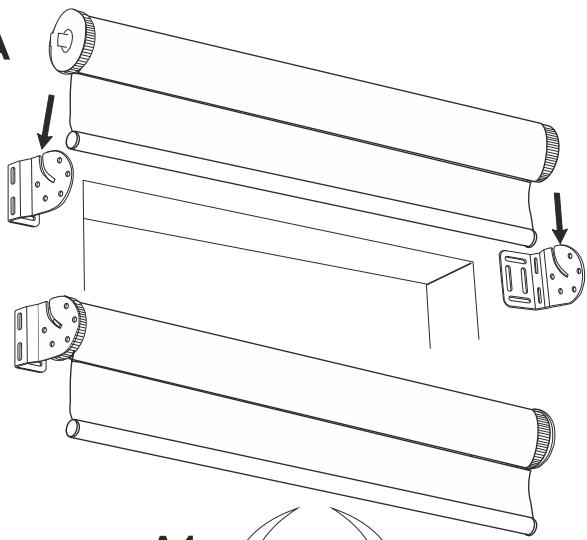

CZ Celková šířka materiálu po zamontování
X + 4 cm* - rolety o výšce do 200 cm

SK Celková šírka materiálu po zamontování
X + 4 cm* - rolety o výšce do 200 cm

HU A roló teljes szélessége felszerelés után
X + 4 cm* - 200 cm-t meg nem haladó rolók

x + 4 cm

* +/- 1 mm

SMARTROLL Ø 32-1

1

EN	left	right
ES	inquierda	derecho
DE	links	rechts
FR	gauche	droit
PL	lewy	prawy

2

3

4A