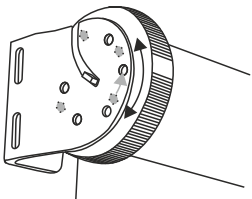

EN Speed
ES Acelerar
DE Beschleunigen
FR Accélérer
PL Szybkość

slower

faster

EN High
ES Altura
DE Höhe
FR Hauteur
PL Wysokość