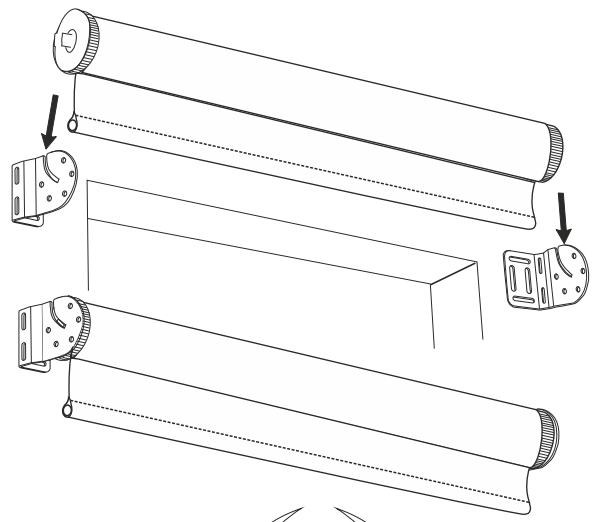

4A

A1

A2

4B

B1

B2

max.
22 cm

5

EN Speed
ES Acelerar
DE Beschleunigen
FR Accélérer
PL Szybkość

slower

faster

EN High
ES Altura
DE Höhe
FR Hauteur
PL Wysokość

6