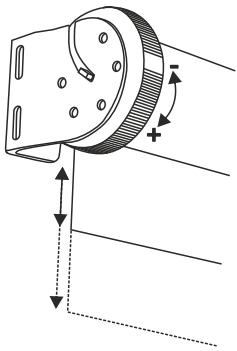

x + 4 cm

* +/- 1 mm

SMARTROLL Ø 32-1

1

EN	left	right
ES	inquierda	derecho
DE	links	rechts
FR	gauche	droit
PL	lewy	prawy

2

3

4A

A1

A2

4B

B1

B2

max.
22 cm

5

EN Speed
 ES Acelerar
 DE Beschleunigen
 FR Accélérer
 PL Szybkość