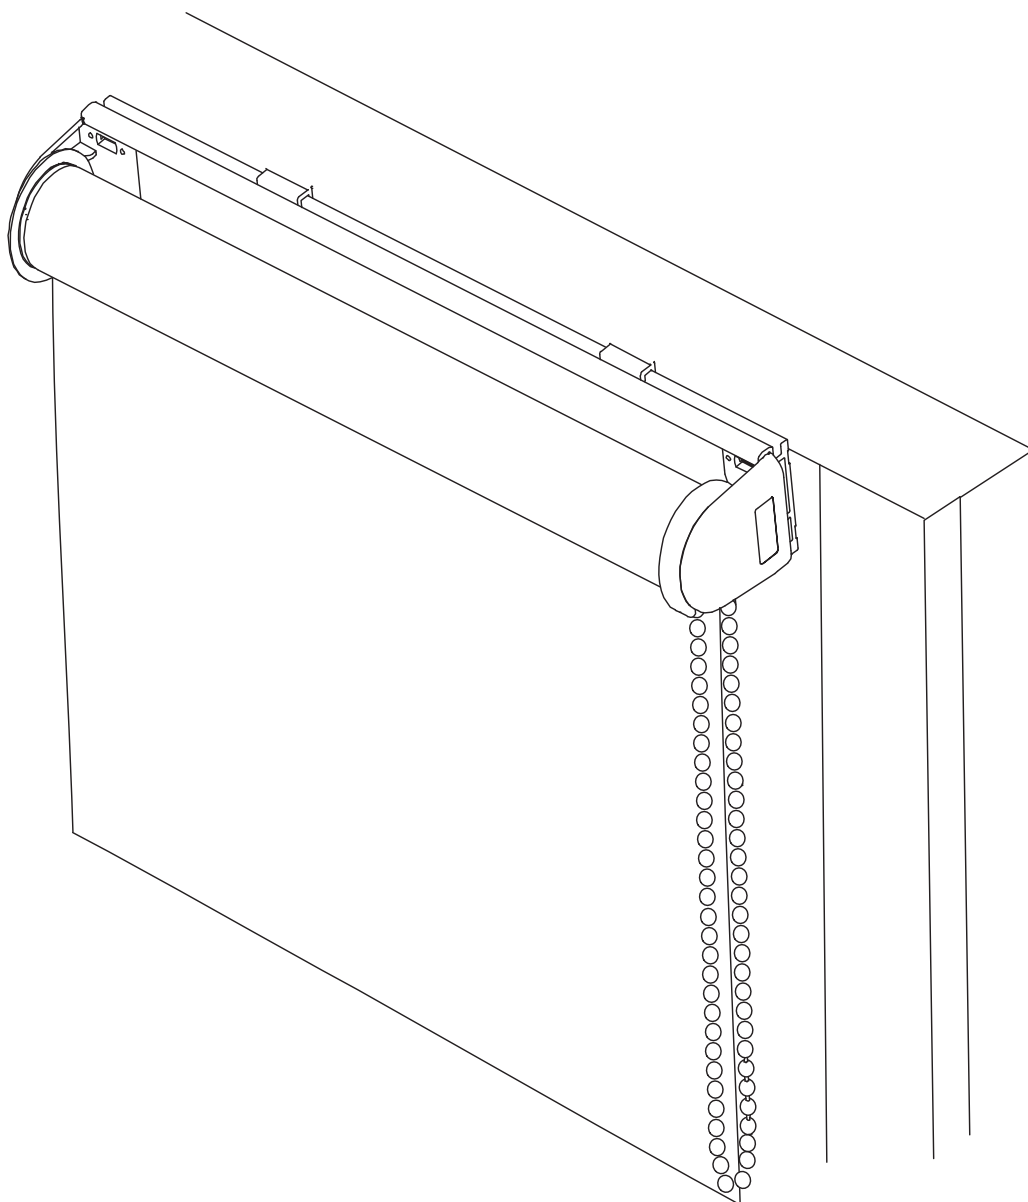

Pokyny pro montáž volně visící rolety MINI na rám okna

VAROVÁNÍ

Před instalací a použitím bezpečnostního držáku napínacího řetízku si pozorně přečtěte pokyny k montáži. Nesprávná instalace držáku může způsobit udušení dětí. Aby nedošlo k udušení malých dětí, měl by být ochranný držák správně nainstalován a zajistit řetízky - šňůrky mimo dosah malých dětí. Použití držáku ovládacího řetízku pomáhá omezit udušení, ale nezajišťuje plnou bezpečnost. Malé děti se mohou uškrtit smyčkou, vytvořenou šňůrou, řetízku k ovládní rolety. Mohou si rovněž ovinout řetěz - šňůru kolem krku. Nezavazujte ovládací řetízky - šňůrky. Ujistěte se, že se řetízky - šňůrky nezamotávají a nevytváří smyčky. Uchovávejte pokyny pro pozdější použití.